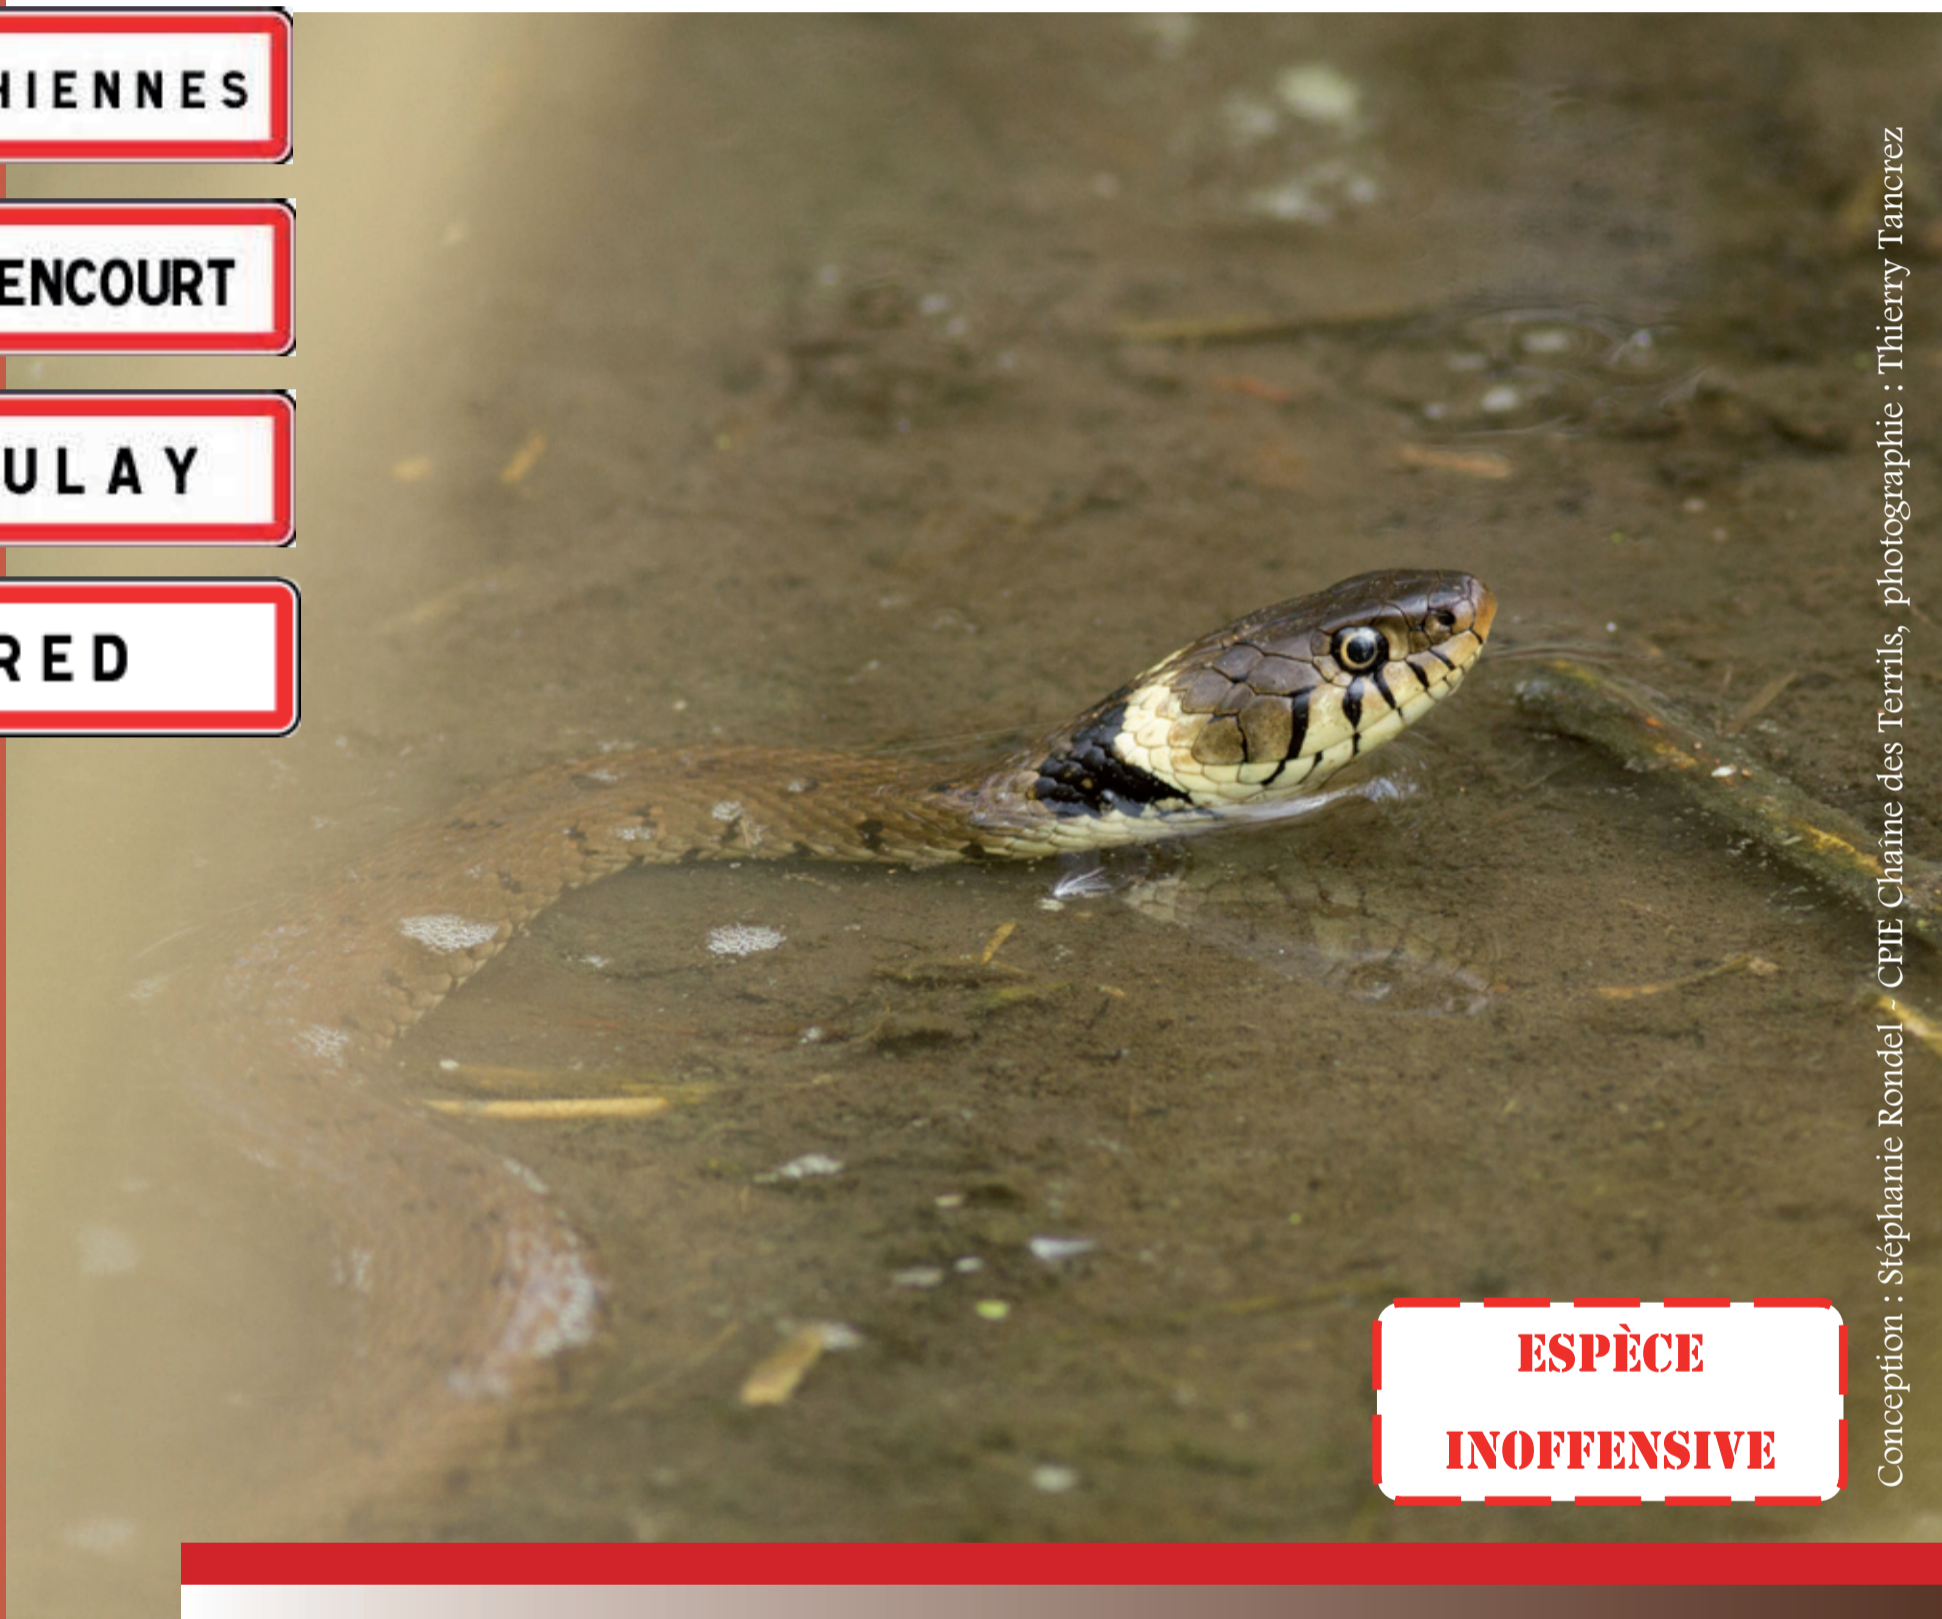

ENQUÊTE

Couleuvre à collier

MARCHIENNES

PECQUENCOURT

RIEULAY

VRED

2016

**ESPÈCE
INOFFENSIVE**

Conception : Stéphanie Rondel - CPIE Chaîne des Terrils, photographie : Thierry Tancrez

L'avez-vous vue ?

... au détour d'une balade, dans votre jardin, ... ?

Participez à l'enquête couleuvre à collier, faites-nous part de vos observations par mail ecogardes@pnr-scarpe-escaut.fr ou appelez le **03.27.35.03.04**